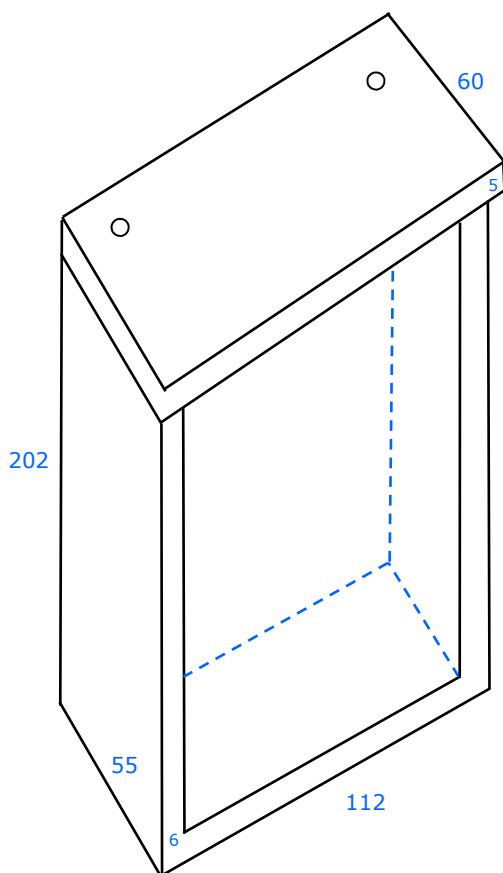

CABINA MOD. "BIG"

Misure interne vano contatore

BIG	
Peso	Kg. 1070
Codice	144960
SPORTELLO in alluminio	
Codice ENEL	144960.1
Codice GAS	144960.2
SPORTELLO in PVC	
Codice ENEL	144960.5
Codice GAS	144960.6

Esempio: Cabina BIG con sportello cieco in pvc

A richiesta le cabine vengono fornite complete di sportelli con telaio in alluminio e pannelli in "print HPL" da 5 mm. stratificato OPPURE con telaio in PVC: